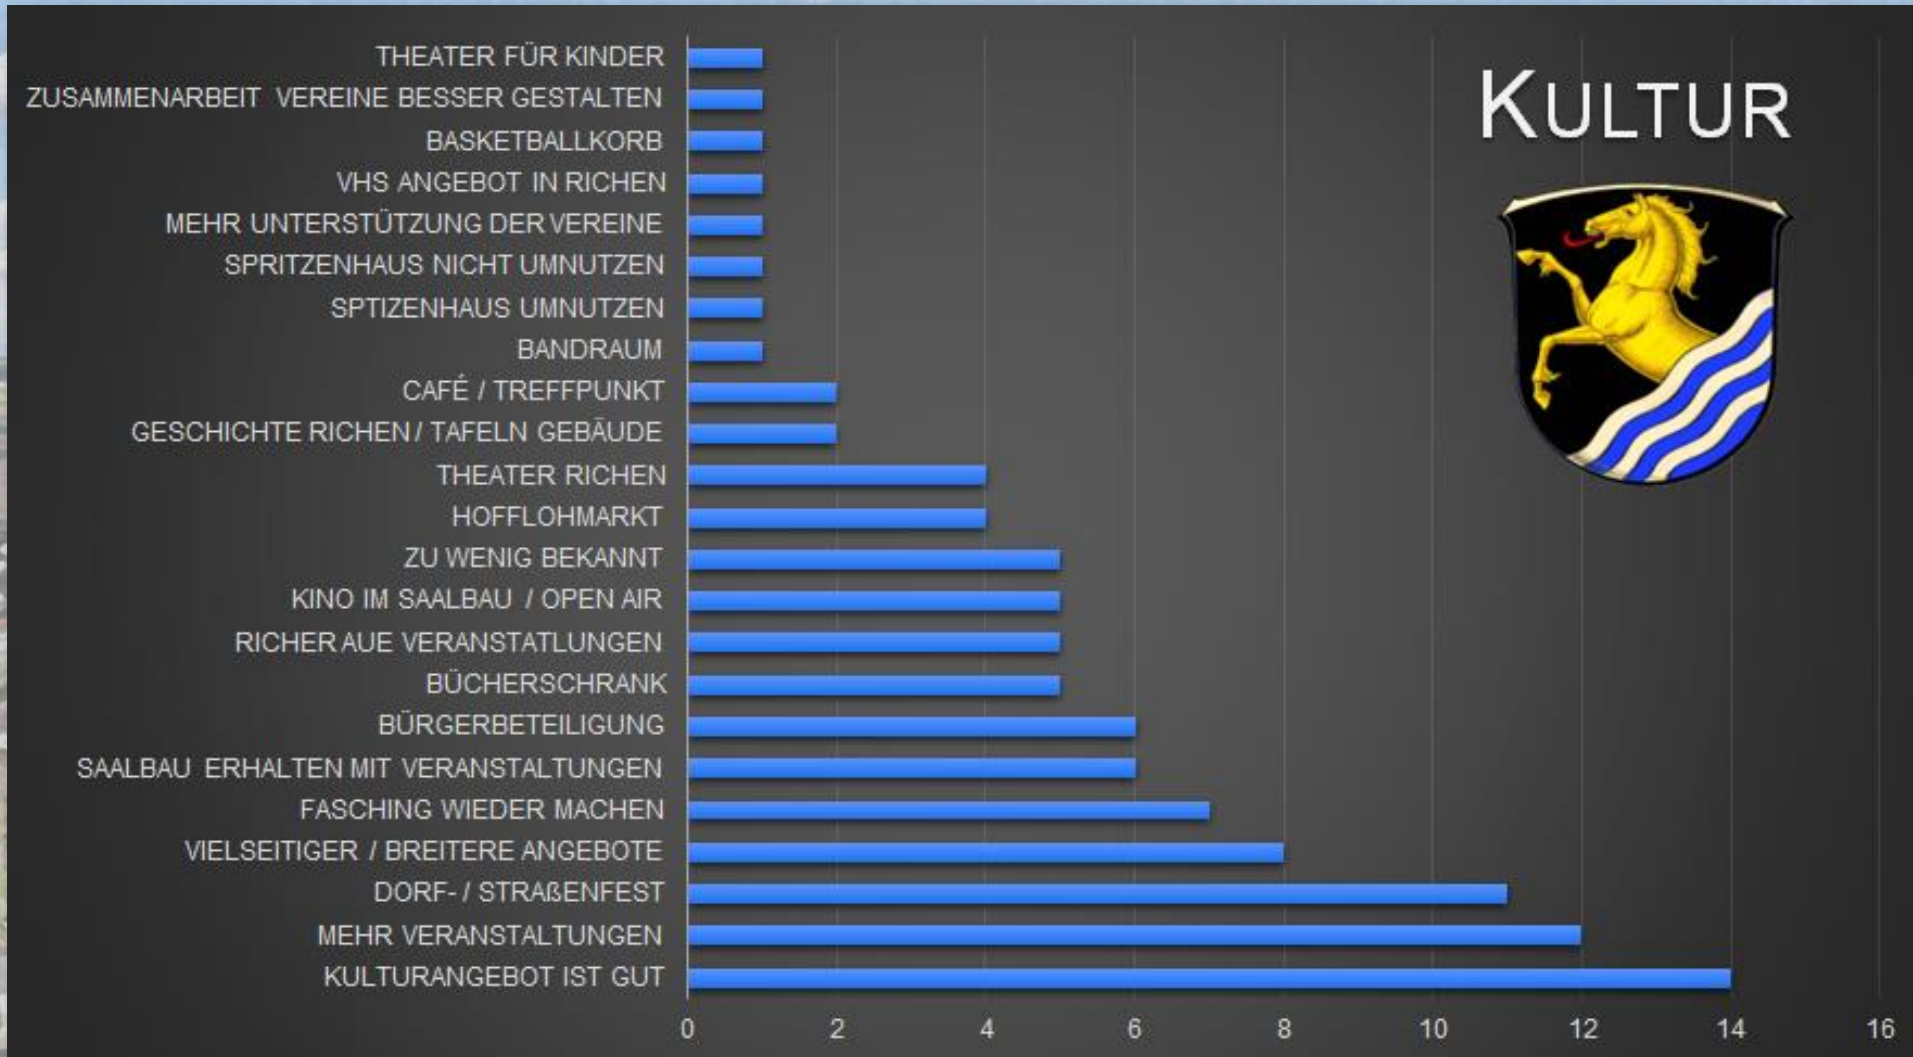

Positiv an Richen

Negatives an Reichen

Zufriedenheit nach Schwerpunktthemen

Verkehr

Kultur

Vereine

Sport

Nahversorgung

Jugendarbeit

Bauliche Entwicklung

Ortsbeirat

Webseite

Medien

Kommunikation