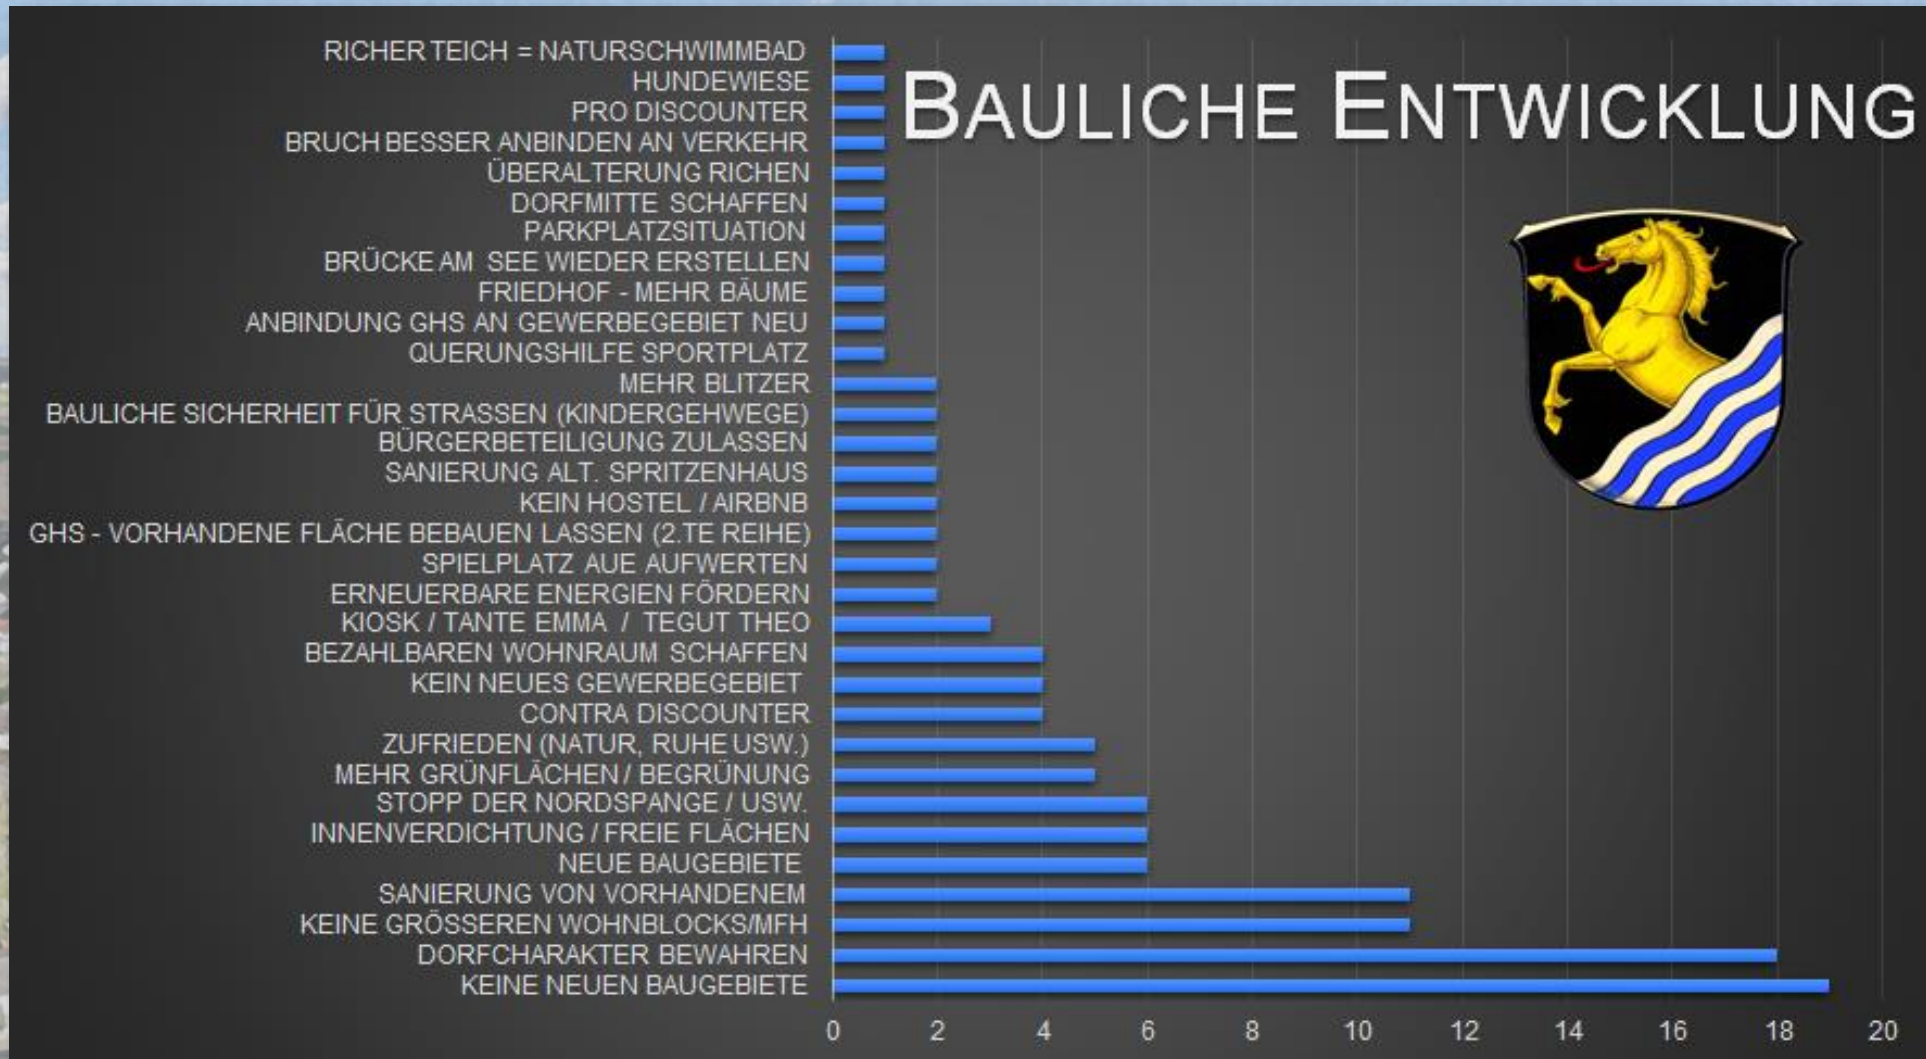

Positiv an Richen

Negatives an Reichen

Zufriedenheit nach Schwerpunktthemen

Verkehr

Kultur

Vereine

Sport

Nahversorgung

Jugendarbeit

Bauliche Entwicklung

Ortsbeirat

Webseite

Medien

Kommunikation