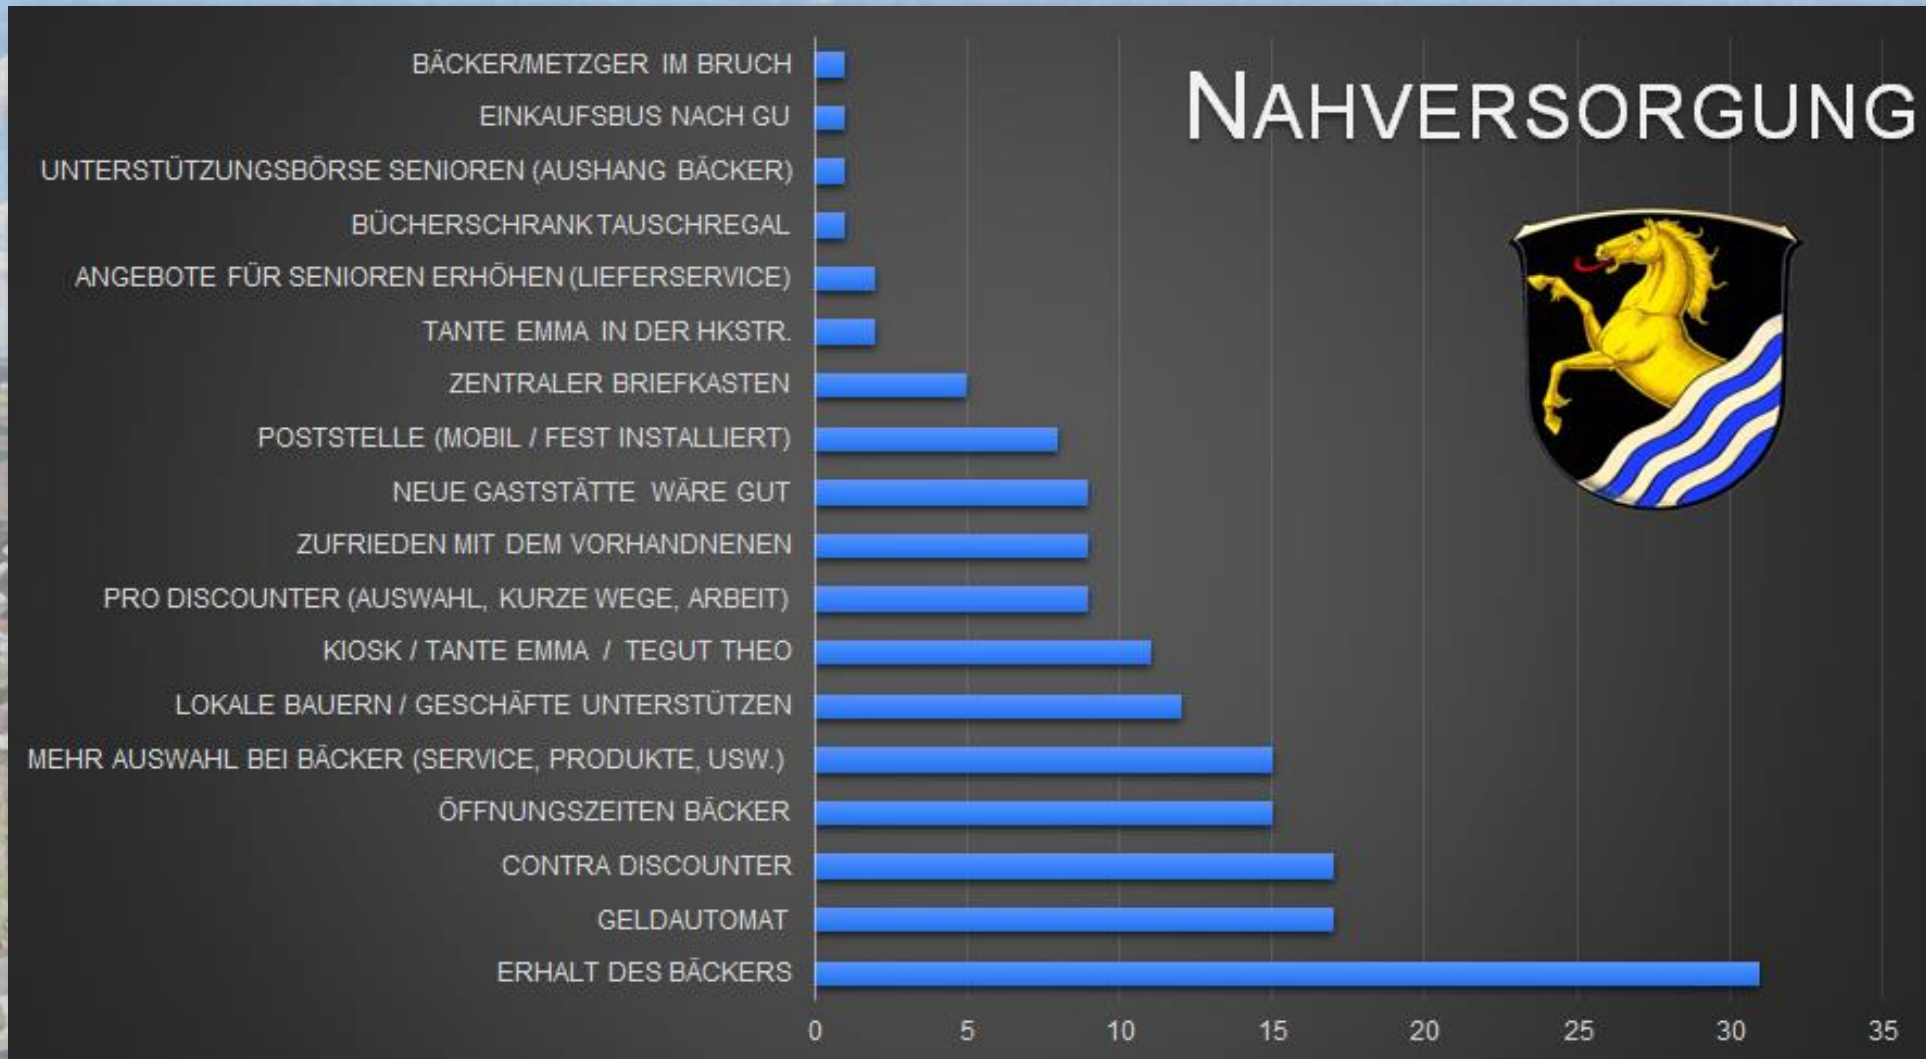

Positiv an Richen

Negatives an Reichen

Zufriedenheit nach Schwerpunktthemen

Verkehr

Kultur

Vereine

Sport

Nahversorgung

Jugendarbeit

Bauliche Entwicklung

Ortsbeirat

Webseite

Medien

Kommunikation