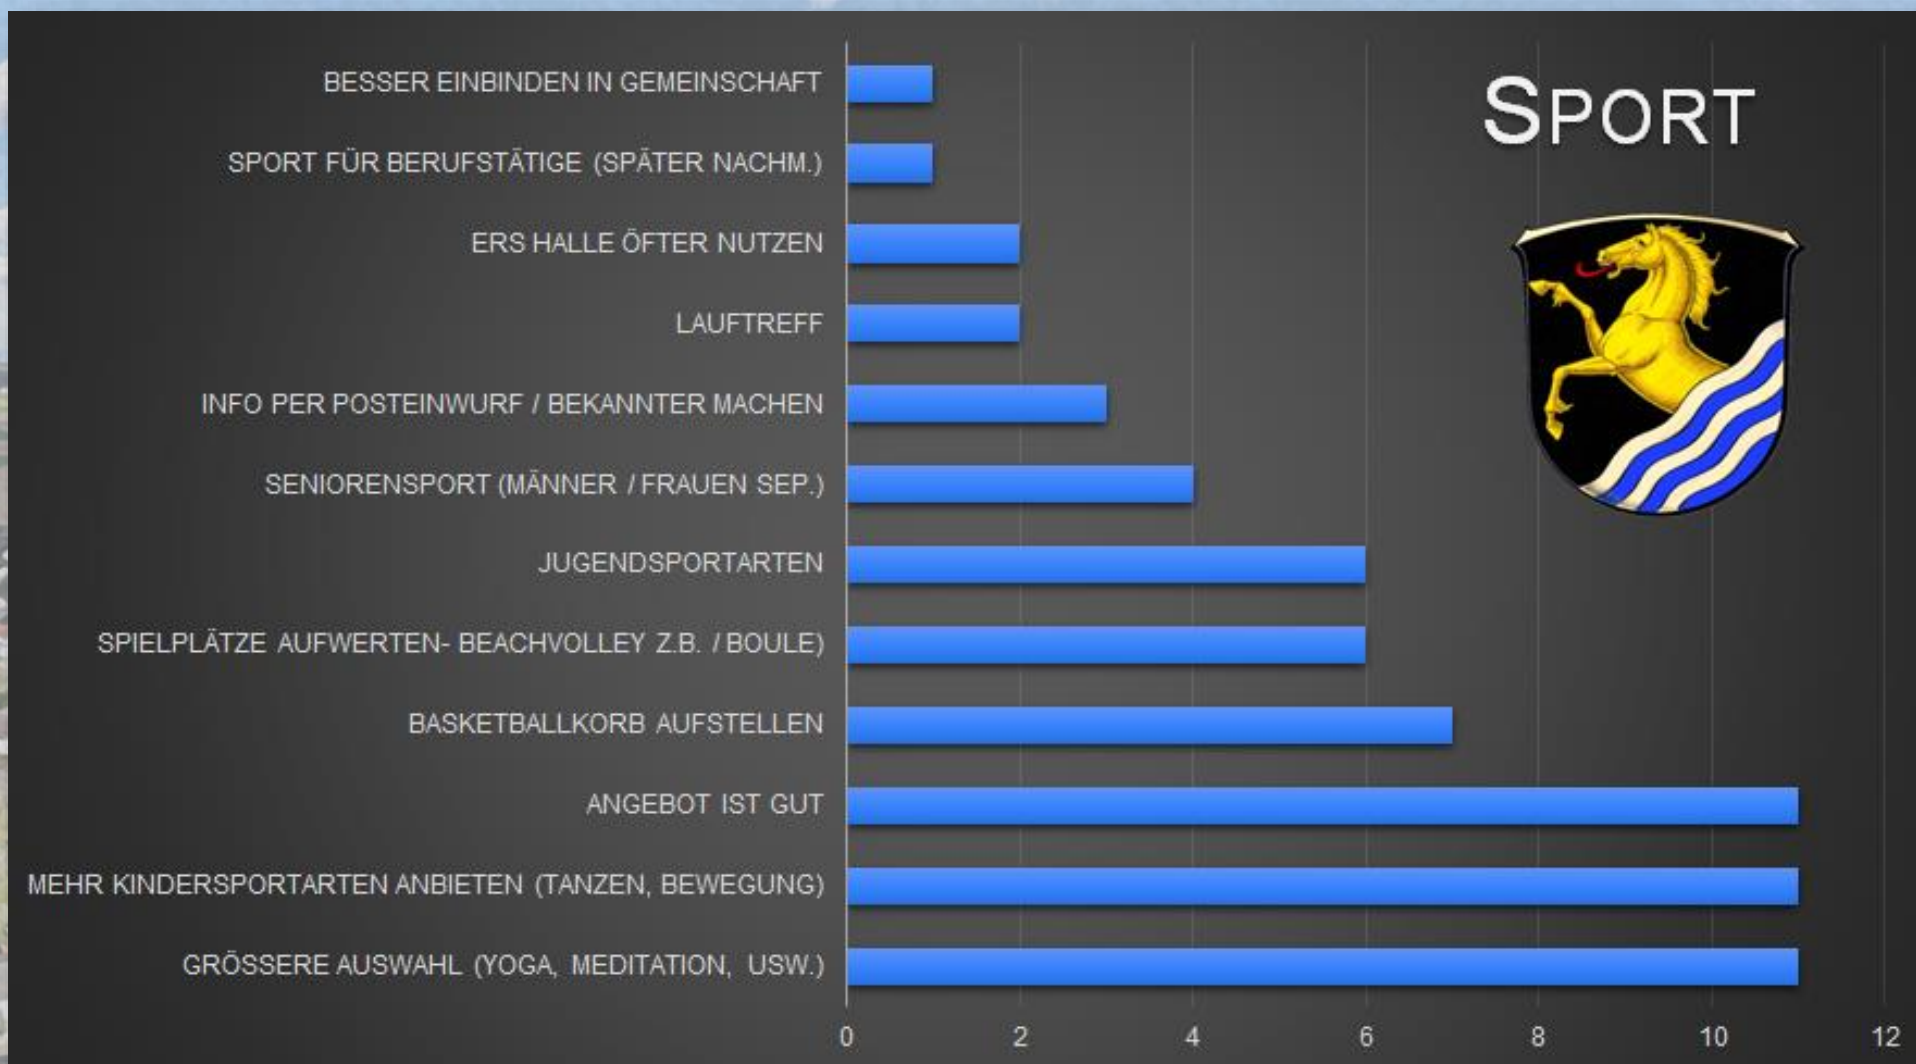

Positiv an Richen

Negatives an Reichen

Zufriedenheit nach Schwerpunktthemen

Verkehr

Kultur

Vereine

Sport

Nahversorgung

Jugendarbeit

Bauliche Entwicklung

Ortsbeirat

Webseite

Medien

Kommunikation