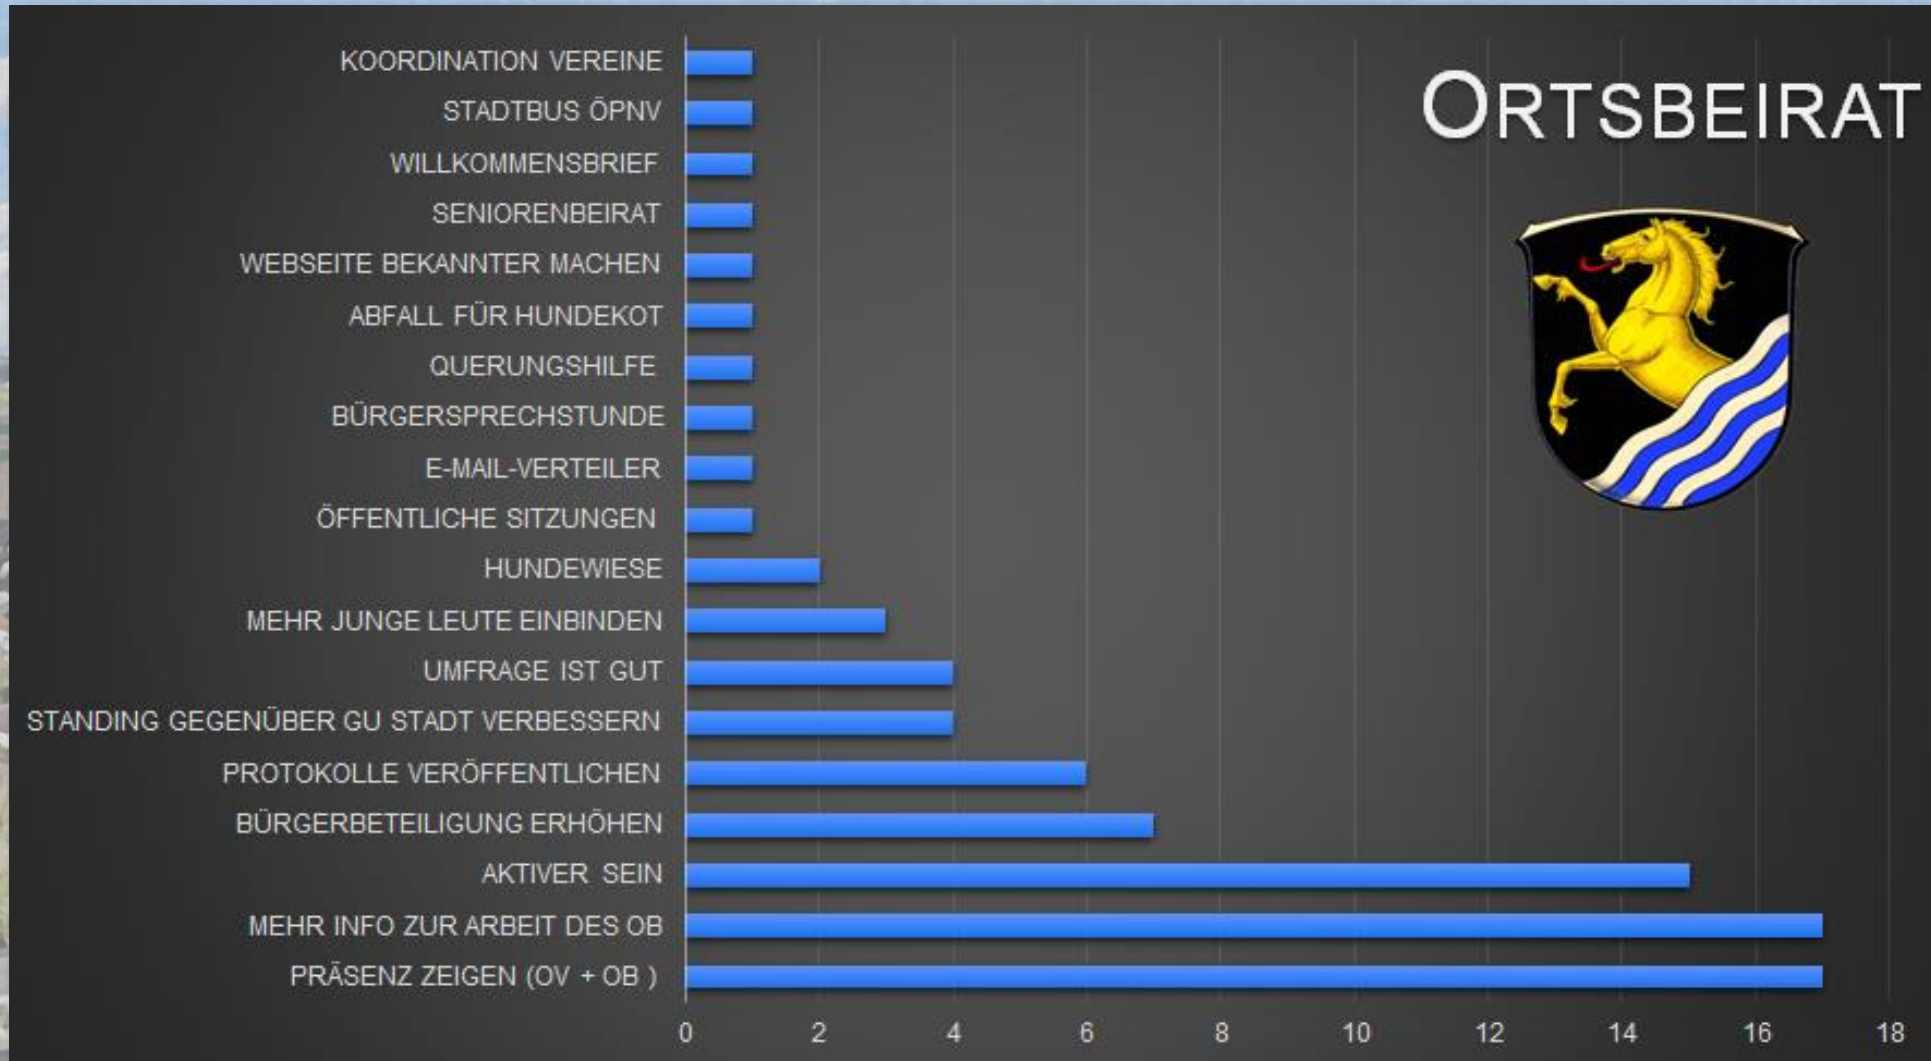

Positiv an Richen

Negatives an Reichen

Zufriedenheit nach Schwerpunktthemen

Verkehr

Kultur

Vereine

Sport

Nahversorgung

Jugendarbeit

Bauliche Entwicklung

Ortsbeirat

Webseite

Medien

Kommunikation